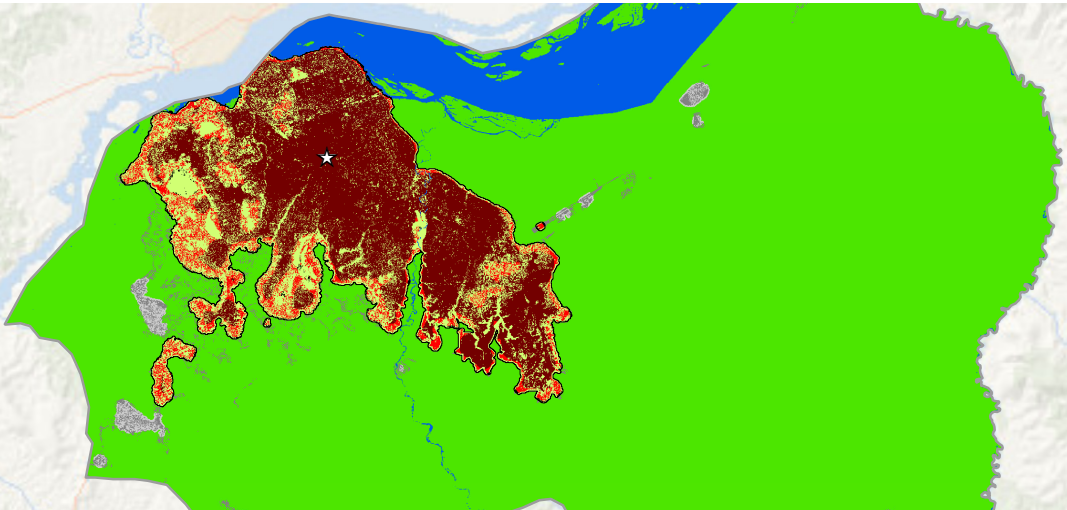

Aug-1994

Sep-2000

Jul-2013

Kinshasa, Congo Dem. Rep.
1994-2013

0 5 10 15 20 km