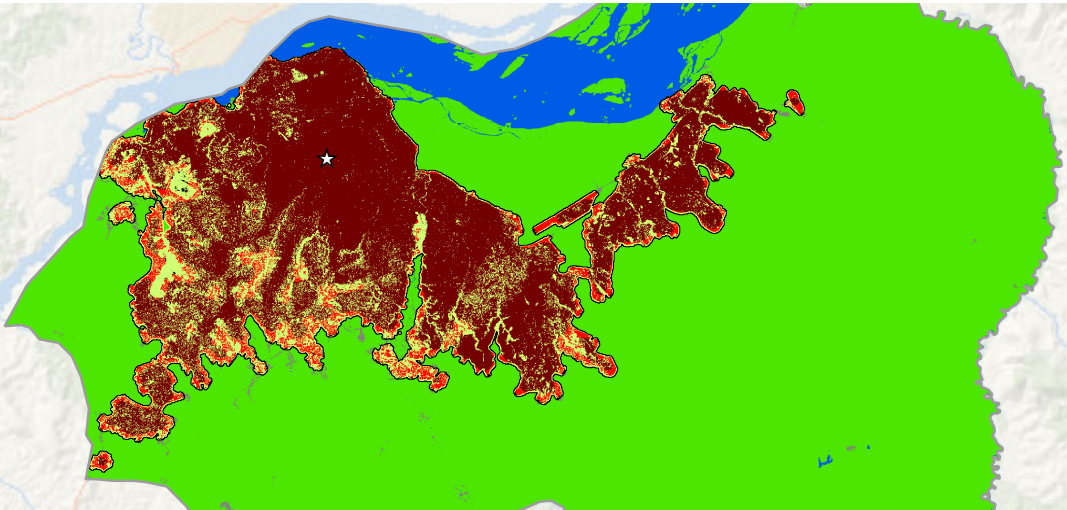

Aug-1994

Sep-2000

Jul-2013

Kinshasa, Congo Dem. Rep.
1994-2013

0 5 10 15 20 km